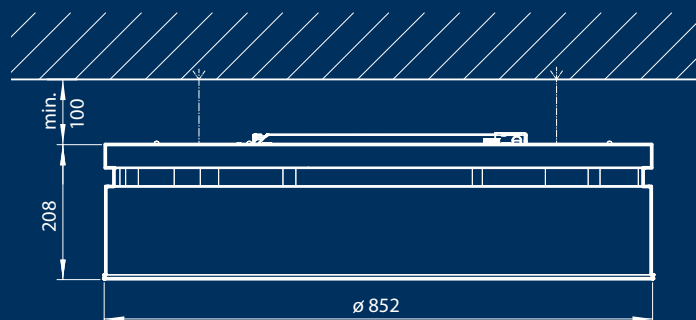

Technische gegevens

Afmetingen in mm

ISO Coarse Filter

Verborgen aansluitingen

Alle elementen zoals ventielen of accessoires zijn in het apparaat of direct boven het apparaat geplaatst

Warmtewisselaar met voorgemonteerde ventielkit