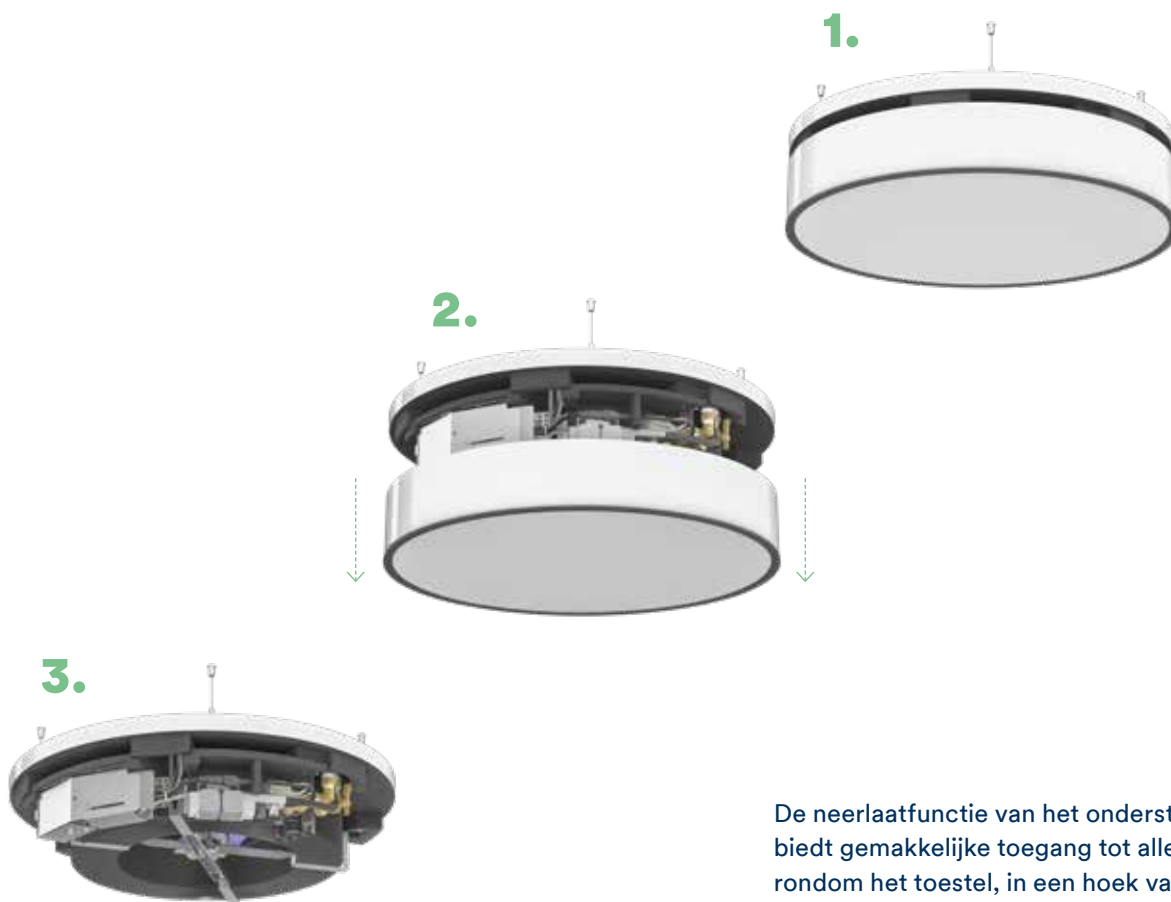

Innovatief onderhoudsconcept

De neerlaatfunctie van het onderste segment biedt gemakkelijke toegang tot alle componenten rondom het toestel, in een hoek van 360°.

Product berekenen

Bereken uw product online:
kampmann.nl > Producten >
Ventilatorconvectoren > KaDius

Persoonlijk advies

Hebt u vragen of een concreet project?
We bespreken het graag met u!

kampmann.nl/contact →