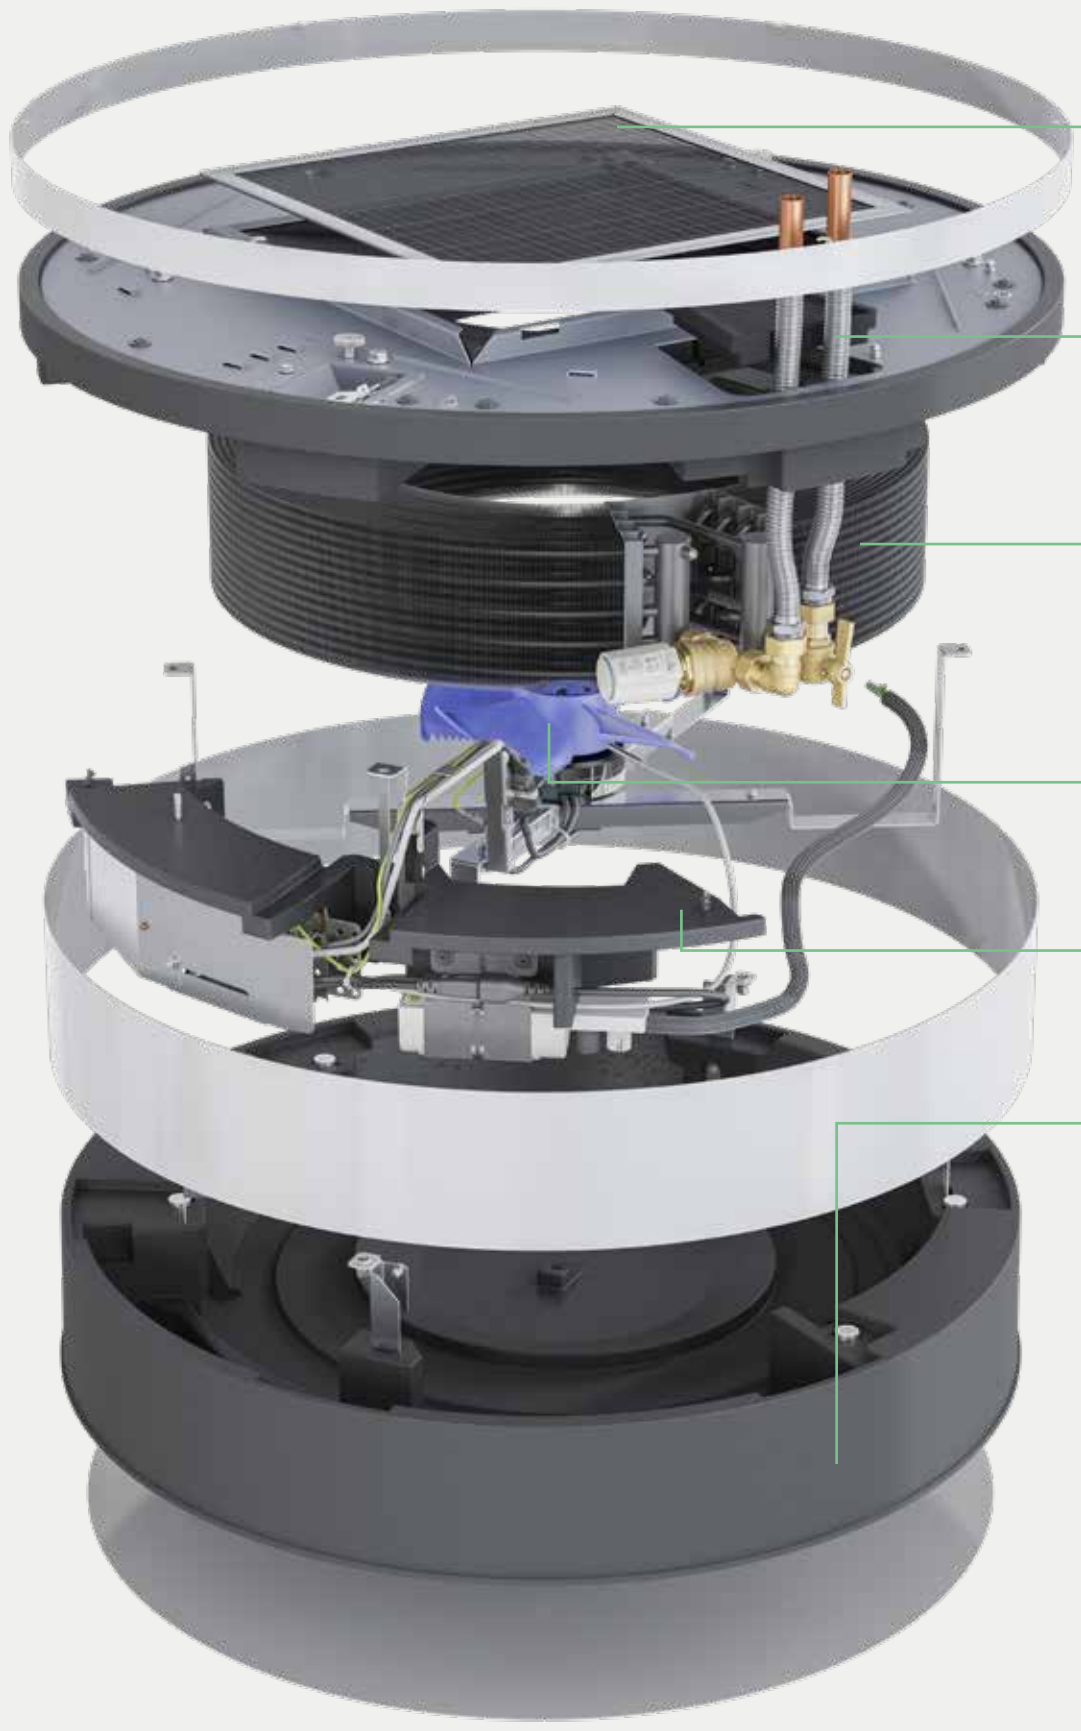

Flexibel gemonteerd. Perfect in scène gezet.

De KaDius kan vlak onder het plafond als onderplafondunit of vrij hangend in de ruimte worden geïnstalleerd. Na de installatie kan de unit worden gecombineerd met bijvoorbeeld ringverlichting of ronde akoestische panelen.

Perfect in elk opzicht dankzij slimme luchtgeleiding

Het ronde designplafondtoestel past discreet in elk ruimteconcept – met 360°-luchtuitlaat voor een gelijkmatige luchtverdeling en optimaal binnenklimaat. De doordachte luchtgeleiding zorgt voor een groot bereik en voorkomt tochtvorming. De gepatenteerde constructie (in aanvraag) maakt het mogelijk om lucht van bovenaf aan te zuigen – zelfs bij installatie vlak onder het plafond.

Technische gegevens

Afmetingen in mm

ISO Coarse Filter

Verborgen aansluitingen

Alle elementen zoals ventielen of accessoires zijn in het apparaat of direct boven het apparaat geplaatst

Warmtewisselaar met voorgemonteerde ventielkit