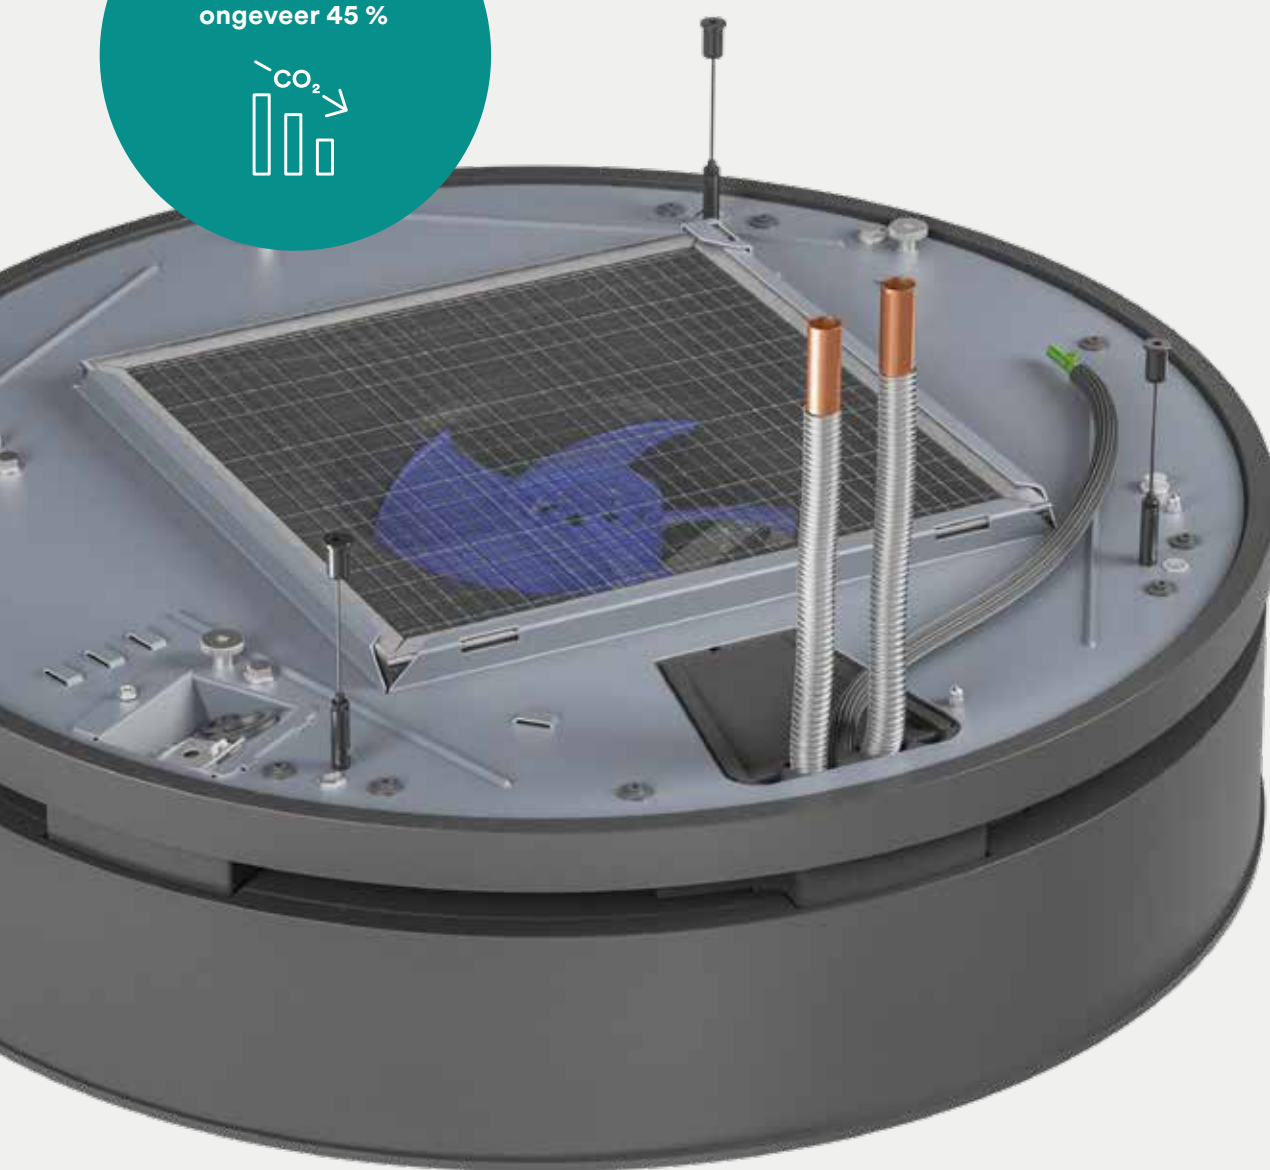

Flexibel gemonteerd. Perfect in scène gezet.

De KaDius kan vlak onder het plafond als onderplafondunit of vrij hangend in de ruimte worden geïnstalleerd. Na de installatie kan de unit worden gecombineerd met bijvoorbeeld ringverlichting of ronde akoestische panelen.

Geluidsdruk niveau

25 – 55 dB(A)

¹⁾ bij GWK 7/12 °C, t_{L1} = 27 °C, 48 % relatieve vochtigheid

²⁾ bij WW 75/65 °C, t_{L1} = 20 °C

Milieuvriendelijk en licht

Duurzaam doordacht hightech-materiaal

Vermindert de CO₂-voetafdruk met ongeveer 45 %

Het basistoestel is gemaakt van geëxpandeerd polypropyleen (EPP) – een kunststof die voor 96% bestaat uit lucht. Daardoor is hij licht, milieuvriendelijk en bijzonder montagevriendelijk. Bovendien vermindert EPP de CO₂-voetafdruk met ongeveer 45% – in vergelijking met conventionele materialen.

Innovatief onderhoudsconcept

De neerlaatfunctie van het onderste segment biedt gemakkelijke toegang tot alle componenten rondom het toestel, in een hoek van 360°.

Product berekenen

Bereken uw product online:
kampmann.nl > Producten >
Ventilatorconvectoren > KaDius